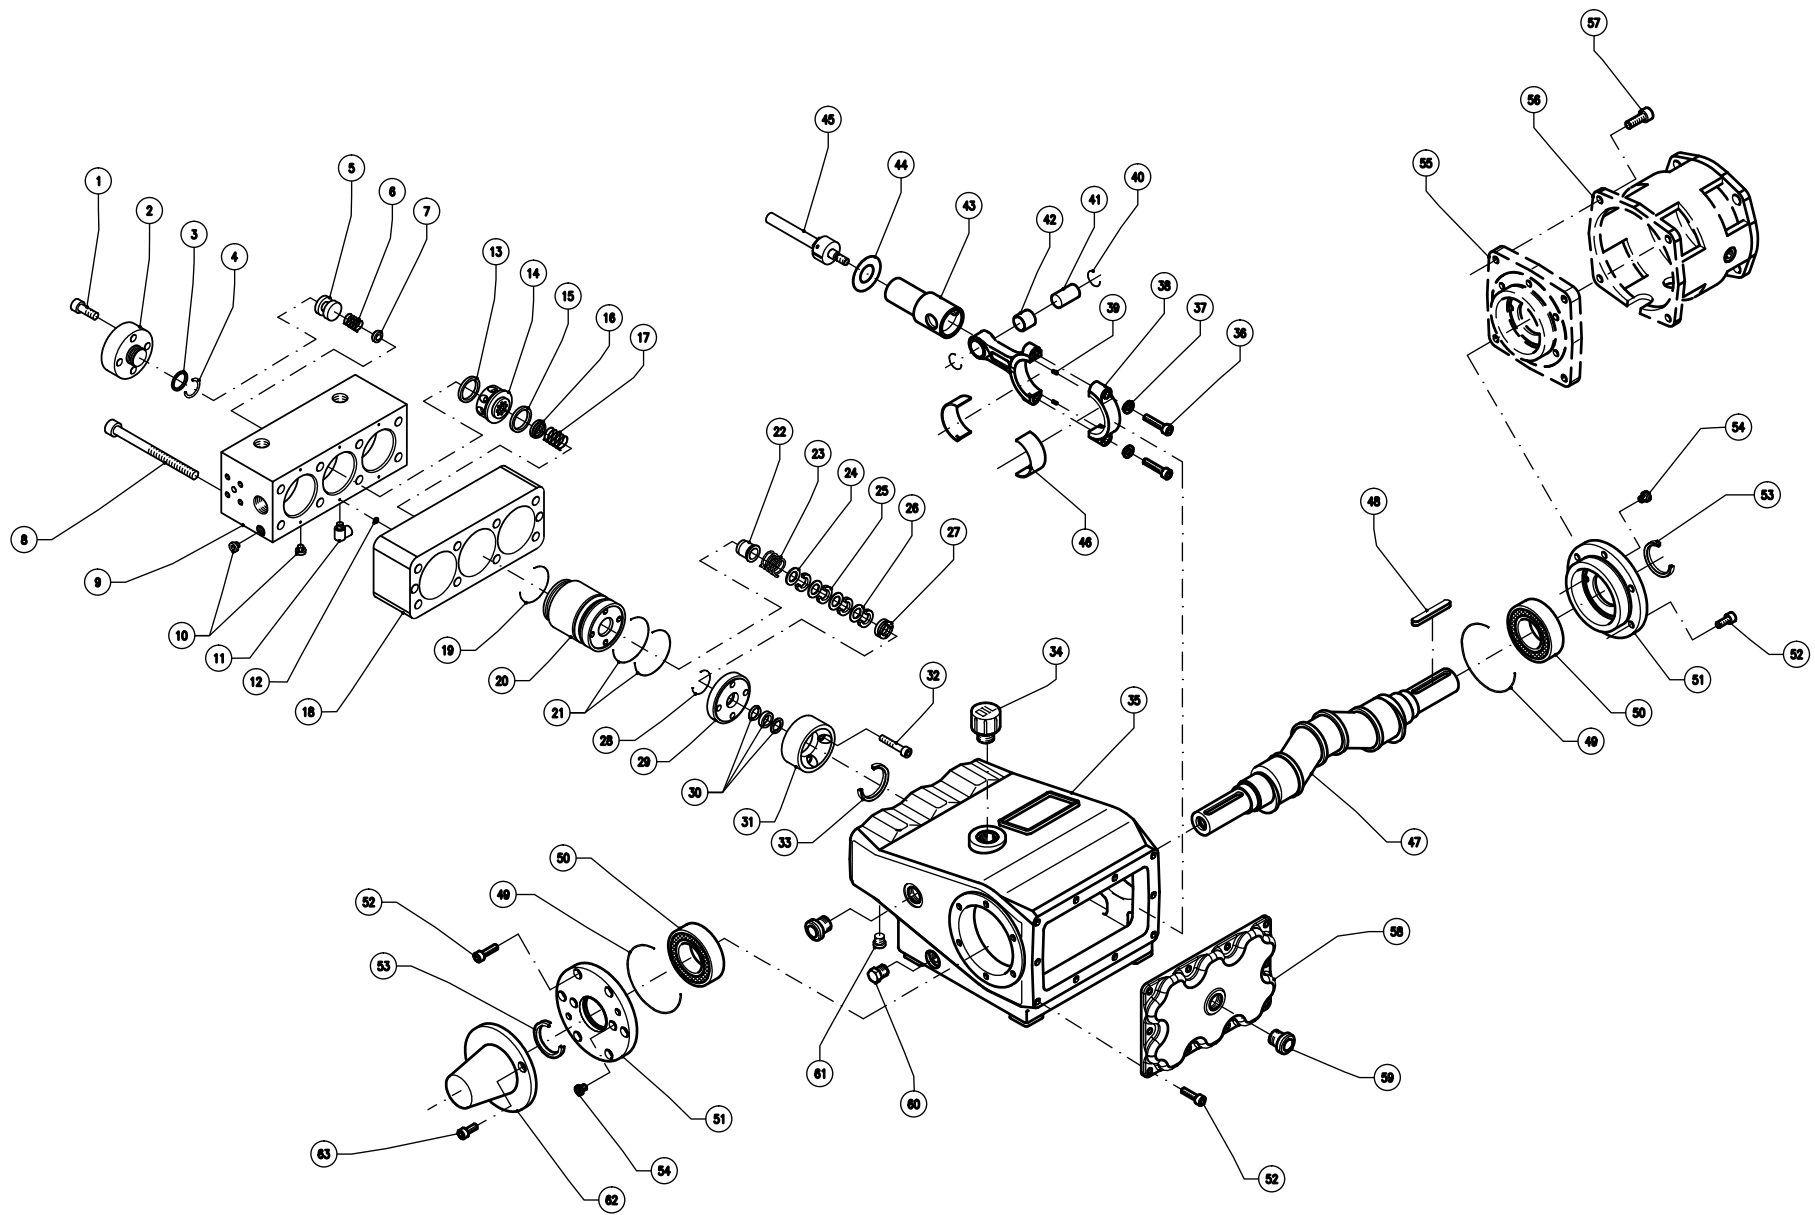

SPARE PARTS LIST
EV SERIES

EV SERIES

8.1 Distinta ricambi

POMPA SERIE EV

rif. EXP-032	Codice COMET	Codice Item	Descrizione/Description	Q.tà x pompa/ q.ty each pump	Dal 01/07/08 From 01/07/08	Kit
1	3609026300	021040	Vite	12	€ 5,00	H
2	3202036400	212009	Tappo	3	€ 162,50	H
3	0009070600	096211	Anello antiestrusione	3	€ 3,00	A-B
4	1210068700	091211	O-Ring	3	€ 1,00	A-B
5	1205006100	215010	Sede valvola	3	€ 180,50	A
6	1802030900	216006	Molla	3	€ 25,00	A
7	3604004300	214006	Piattello	3	€ 143,00	A
8	3609027200	021077	Vite	8	€ 5,00	H
9	3218044500	203023	Testata	1	€ 5.957,50	H
10	3200015000	150007	Tappo	4	€ 4,00	H
11	2803341800	145002	Raccordo	1	€ 9,00	H
12	1210001400	090008	O-Ring	6	€ 1,00	C-D-G
13	0019014800	227006	Anello	3	€ 19,00	A-B
14	3009018600	213009	Sede	3	€ 390,50	A
15	0019014900	227007	Anello	3	€ 19,00	A-B
16	3604004200	214005	Piattello	3	€ 68,00	A
17	1802031000	216007	Molla	3	€ 30,50	A
18	3218044600	203024	Cilindro	1	€ 1.209,00	H
19	1210022100	090140	O-Ring	6	€ 1,00	C-D-G
20	0009046800	211073	Guida pistone anteriore	3	€ 812,50	C-G
21	1210065500	090147	O-Ring	3	€ 2,00	C-D-G
22	0601039400	222031	Anello rasamento	3	€ 39,00	C-G
23	1802031900	216017	Molla	3	€ 32,50	C-G
24	0009057900	220033	Anello appoggio	3	€ 20,00	C-G
25	5019012800	227020	Guarnizione	12	€ 18,00	C-D-G
26	0019015400	227012	Anello	9	€ 20,00	C-G
27	0009061500	220036	Anello appoggio	3	€ 43,50	C-G
28	1210047100	090124	O-Ring	3	€ 1,00	C-D-G
29	0009047000	211076	Giuda pistone intermedio	3	€ 133,50	C-G
30	1241016100	099003	Guarnizione	3	€ 32,50	C-D-G
31	0009047300	211079	Guida pistone posteriore	3	€ 172,00	C-G
32	3609021900	020016	Vite	12	€ 1,00	C-G
33	0019013700	081003	Anello di tenuta	3	€ 10,00	E-F
34	3200015700	152004	Tappo	1	€ 7,00	F
35	0403030700	202008	Corpo pompa	1	€ 1.142,00	F
36	3609023800	020015	Vite	6	€ 1,00	F
37	2819003000	041005	Rosetta	6	€ 1,00	F
38	0205008800	206008	Biella	3	€ 278,00	F
39	3018002000	063003	Spina	6	€ 2,00	F
40	3020004100	055020	Anello seeger	6	€ 2,00	F
41	3011003500	208006	Spinotto	3	€ 4,00	F
42	0204008100	229001	Boccola	3	€ 12,00	F
43	2409016300	207010	Pistone guida	3	€ 211,50	F
44	2807003000	221004	Anello appoggio	3	€ 5,00	G
45	0202010400	209060	Pistone	3	€ 415,50	G
46	0201001000	012003	Boccola	3	€ 33,50	F
47	0001090700	201012	Albero	1	€ 734,00	F
48	1602006200	160002	Linguetta	1	€ 3,00	F
49	1210065800	090154	O-Ring	2	€ 2,00	E-F
50	0440003500	006005	Cuscinetto	2	€ 160,50	F
51	1009032100	205013	Coperchio	2	€ 134,00	F
52	3609000500	020011	Vite	22	€ 1,00	F
53	0019013600	081002	Anello di tenuta	2	€ 5,00	E-F
54	3200014900	150006	Tappo	4	€ 2,00	F
55	1009032400	205016	Coperchio	1	€ 191,50	F
56	1009034100	218007	Flangia	1	€ 179,50	F
57	3607027000	020063	Vite	4	confirmed.	F
58	0402042100	204001	Coperchio olio	1	€ 114,00	F
59	3201003200	151006	Livello olio	3	€ 5,00	F
60	3202038400	153003	Tappo	2	€ 8,00	F
61	3200014600	150003	Tappo	3	€ 8,00	F
62	2416031700	223001	Protezione albero	1	€ 42,50	F
63	3621001600	022011	Vite	2	€ 1,00	F